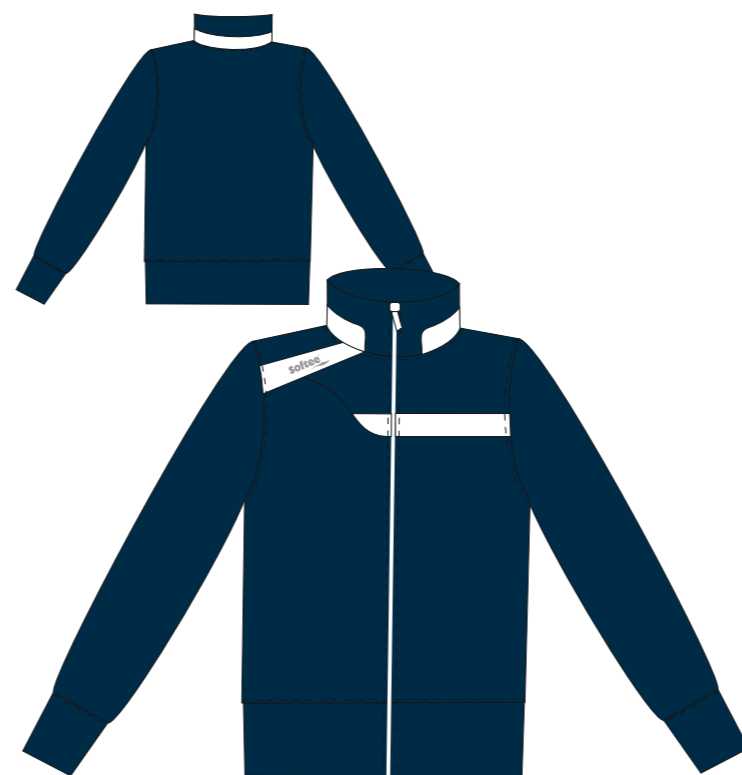

CHANDAL SOFTEE FULL ROJO/NEGRO

REF.:75003.A26.5 TALLA: 4
REF.:75003.A26.7 TALLA: 6
REF.:75003.A26.8 TALLA: 8
REF.:75003.A26.9 TALLA: 10
REF.:75003.A26.10 TALLA: 12
REF.:75003.A26.11 TALLA: 14
REF.:75003.A26.12 TALLA: 16
REF.:75003.A26.2 TALLA: S
REF.:75003.A26.3 TALLA: M
REF.:75003.A26.4 TALLA: L
REF.:75003.A26.5 TALLA: XL
REF.:75003.A26.6 TALLA: XXL

CHANDAL SOFTEE FULL MARINO

REF.:75003.009.5 TALLA: 4
REF.:75003.009.7 TALLA: 6
REF.:75003.009.8 TALLA: 8
REF.:75003.009.9 TALLA: 10
REF.:75003.009.10 TALLA: 12
REF.:75003.009.11 TALLA: 14
REF.:75003.009.12 TALLA: 16
REF.:75004.009.2 TALLA: S
REF.:75004.009.3 TALLA: M
REF.:75004.009.4 TALLA: L
REF.:75004.009.5 TALLA: XL
REF.:75004.009.6 TALLA: XXL

CHANDAL SOFTEE FULL BLANCO/ROYAL

REF.:75003.A12.5 TALLA: 4
REF.:75003.A12.7 TALLA: 6
REF.:75003.A12.8 TALLA: 8
REF.:75003.A12.9 TALLA: 10
REF.:75003.A12.10 TALLA: 12
REF.:75003.A12.11 TALLA: 14
REF.:75003.A12.12 TALLA: 16
REF.:75004.A12.2 TALLA: S
REF.:75004.A12.3 TALLA: M
REF.:75004.A12.4 TALLA: L
REF.:75004.A12.5 TALLA: XL
REF.:75004.A12.6 TALLA: XXL