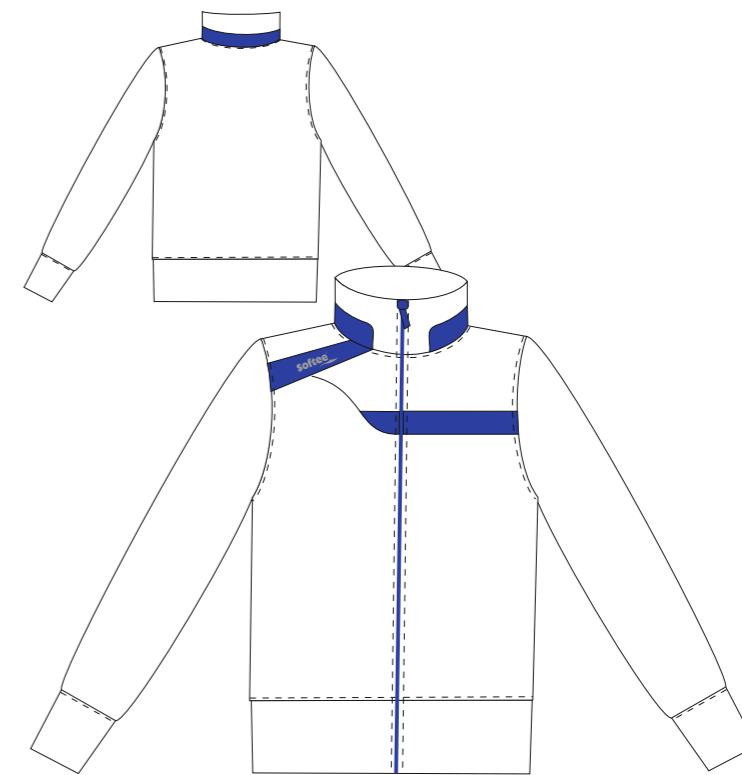

CHANDAL SOFTEE FULL ROJO/NEGRO

REF.:75003.A26.5 TALLA: 4
REF.:75003.A26.7 TALLA: 6
REF.:75003.A26.8 TALLA: 8
REF.:75003.A26.9 TALLA: 10
REF.:75003.A26.10 TALLA: 12
REF.:75003.A26.11 TALLA: 14
REF.:75003.A26.12 TALLA: 16
REF.:75003.A26.2 TALLA: S
REF.:75003.A26.3 TALLA: M
REF.:75003.A26.4 TALLA: L
REF.:75003.A26.5 TALLA: XL
REF.:75003.A26.6 TALLA: XXL

CHANDAL SOFTEE FULL MARINO

REF.:75003.009.5 TALLA: 4
REF.:75003.009.7 TALLA: 6
REF.:75003.009.8 TALLA: 8
REF.:75003.009.9 TALLA: 10
REF.:75003.009.10 TALLA: 12
REF.:75003.009.11 TALLA: 14
REF.:75003.009.12 TALLA: 16
REF.:75004.009.2 TALLA: S
REF.:75004.009.3 TALLA: M
REF.:75004.009.4 TALLA: L
REF.:75004.009.5 TALLA: XL
REF.:75004.009.6 TALLA: XXL

CHANDAL SOFTEE FULL BLANCO/ROYAL

REF.:75003.A12.5 TALLA: 4
REF.:75003.A12.7 TALLA: 6
REF.:75003.A12.8 TALLA: 8
REF.:75003.A12.9 TALLA: 10
REF.:75003.A12.10 TALLA: 12
REF.:75003.A12.11 TALLA: 14
REF.:75003.A12.12 TALLA: 16
REF.:75004.A12.2 TALLA: S
REF.:75004.A12.3 TALLA: M
REF.:75004.A12.4 TALLA: L
REF.:75004.A12.5 TALLA: XL
REF.:75004.A12.6 TALLA: XXL