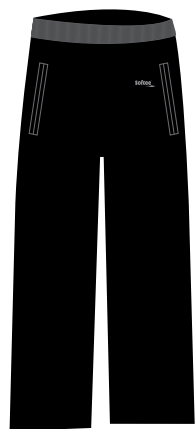

verde/negro/amarillo