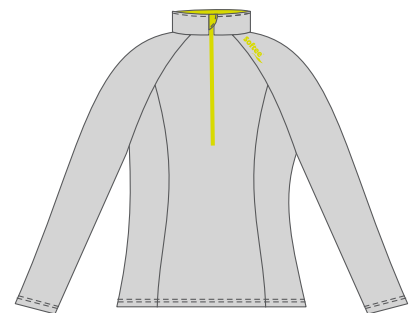

FORRO POLAR SOFTEE **BONA ENTALLADO**

ADULTO

COLOR: Negro/Violeta, Turquesa/Fucsia, Gris/Lima, Violeta/Negro, Fucsia/Violeta, Negro/Fucsia.

TALLA: XS, S, M, L y XL. (*) TAMBIEN EN: XXL y XXXL

INFANTIL

COLOR: Turquesa/Fucsia, Violeta/Negro, Fucsia/Violeta.

TALLA: 4, 6, 8, 10, 12, 14.

gris/lima

FORRO POLAR SOFTEE **COOK ENTALLADO**

ADULTO

COLOR: Negro/Violeta, Turquesa/Fucsia, Gris/Lima, Violeta/Negro, Fucsia/Violeta, Negro/Fucsia.

TALLA: XS, S, M, L y XL. (*) TAMBIEN EN: XXL y XXXL

INFANTIL

COLOR: Negro/Violeta, Turquesa/Fucsia, Violeta/Negro, Fucsia/Violeta.

TALLA: 4, 6, 8, 10, 12, 14.