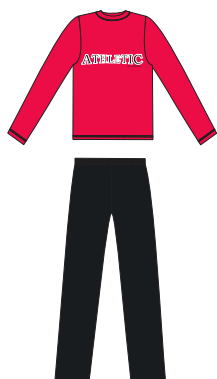

rojo/negro