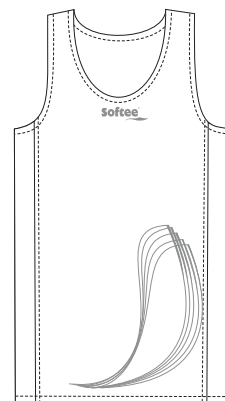

blanco

CAMISETA SOFTEE TIRANTES

ADULTO

COLORES: Rojo, Marino, Blanco.

TALLA: S, M, L, XL, XXL

INFANTIL

COLORES: Rojo.

TALLA: 4/6, 8/10, 12/14