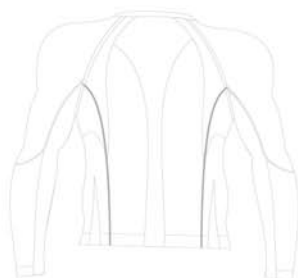

marino

rojo

negro

CAMISETA TÉRMICA PYROS

marino

Negro

rojo

blanco