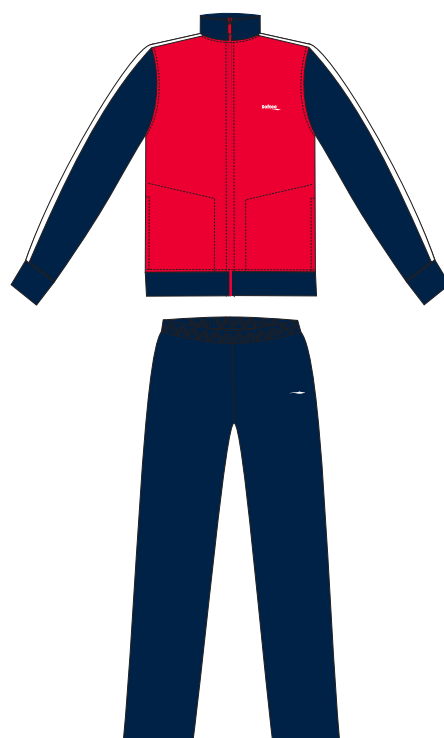

marino/rojo

CHANDAL SOFTEE TRAINING

INFANTIL

COLOR: Rojo/Negro, Royal/Marino.
TALLA: 4, 6, 8, 10, 12, 14, 16.

CHANDAL SOFTEE PRIMARY

INFANTIL

COLOR: Marino/Rojo.
TALLA: 4, 6, 8, 10, 12, 14, 16.