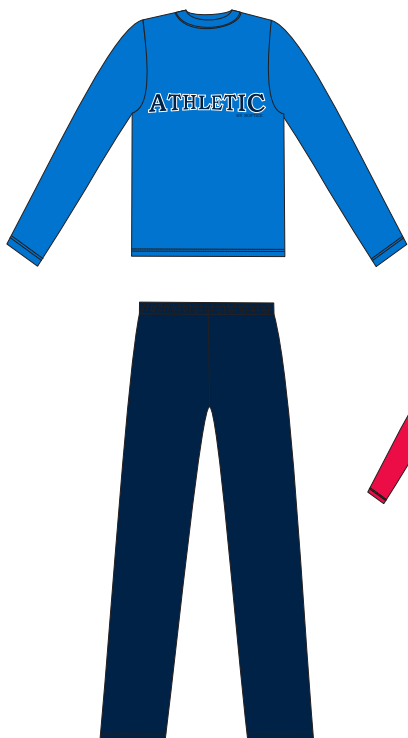

INFANTIL

COLOR: Negro/Violeta, Violeta claro.
TALLA: 4, 6, 8, 10, 12, 14, 16.

BEBE

COLOR: Violeta claro
TALLA: 6, 9, 12, 18 meses. 2, 3 años.

CHANDAL SOFTEE HIGH SCHOOL

INFANTIL

COLOR: Negro/Fucsia/Blanco
TALLA: 4, 6, 8, 10, 12, 14, 16.