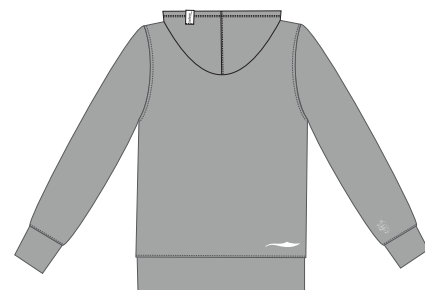

INFANTIL

COLOR: Negro/Violeta, Turquesa/Fucsia, Violeta/Negro, Fucsia/Violeta.

TALLA: 4, 6, 8, 10, 12, 14.

rojo

marino

gris

SUDADERA HOMBRE SOFTEE MICHIGAN CON CAPUCHA

ADULTO

COLOR: Rojo, Marino, Gris.

TALLA: S, M, L, XL y XXL.

negro

gris

SUDADERA MUJER SOFTEE MICHIGAN CON CAPUCHA

ADULTO

COLOR: Negro, Gris.

TALLA: XS, S, M, L y XL.