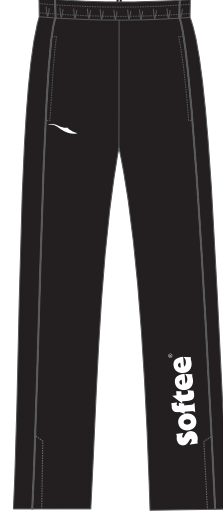

INFANTIL

COLOR: Blanco, Fucsia.

TALLA: 6, 8, 10, 12, 14.

SOFT SHELL CHALECO SOFTEE PIRINEO

ADULTO

COLOR: Negro, Azul/Verde.

TALLA: S, M, L, XL, XXL

(*) TAMBIÉN EN: XXL, 3XL, 4XL.

INFANTIL

COLOR: Azul/Verde.

TALLA: 6, 8, 10, 12, 14.

marino

negro

gris

marino

gris