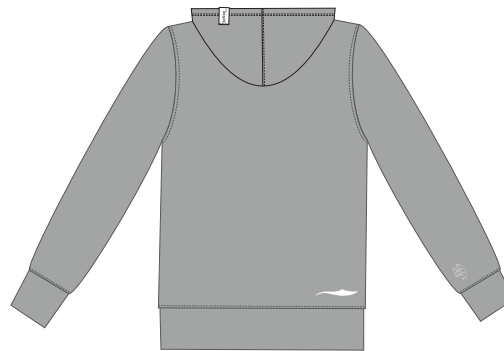

INFANTIL

COLOR: Negro/Violeta, Turquesa/Fucsia, Violeta/Negro, Fucsia/Violeta.

TALLA: 4, 6, 8, 10, 12, 14.

rojo

marino

gris

SUDADERA HOMBRE SOFTEE MICHIGAN CON CAPUCHA

ADULTO

COLOR: Rojo, Marino, Gris.

TALLA: S, M, L, XL y XXL.

negro

gris

SUDADERA MUJER SOFTEE MICHIGAN CON CAPUCHA

ADULTO

COLOR: Negro, Gris.

TALLA: XS, S, M, L y XL.