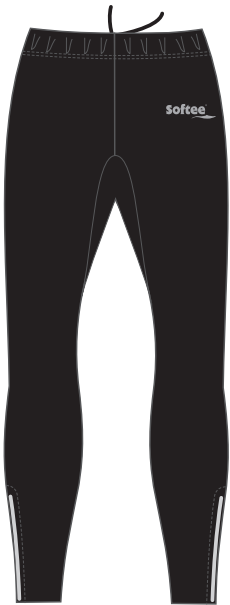

COLOR: Gris, Negro, Marino.
TALLA: S, M, L, XL y XXL.

INFANTIL

COLOR: Gris, Marino.
TALLA: 6, 8, 10, 12, 14, 16.

negro

gris

negro

marino

azul

marino

rojo

PANTALÓN ALGODÓN SOFTEE MANHATTAN

ADULTO

COLOR: Gris, Negro, Marino.
TALLA: S, M, L, XL y XXL.

INFANTIL

COLOR: Gris, Marino.
TALLA: 6, 8, 10, 12, 14, 16.

PANTALÓN CHANDAL NIÑO SOFTEE SCHOOL

INFANTIL

COLOR: Rojo, Negro, Royal, Marino.
TALLA: 4, 6, 8, 10, 12, 14, 16.

* Disponible también en talla 5.

** Disponible también en talla 2.

negro

marino

negro

marino

marino

negro

SOFTEE MALLA LARGA

ADULTO

COLORES: Marino, Negro.

TALLA: S, M, L, XL, XXL

INFANTIL

COLORES: Marino.