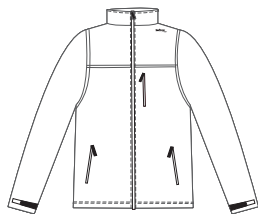

blanco

SOFT SHELL SOFTEE PIRINEO

ADULTO

COLOR: Marino, Rojo, Blanco, Negro.

TALLA: S, M, L, XL y XXL.

(*) TAMBIEN EN: 3XL y 4XL.

INFANTIL

COLOR: Negro, Rojo, Blanco.

TALLA: 6, 8, 10, 12, 14.

SOFT SHELL SOFTEE PIRINEO MUJER

ADULTO

COLOR: Blanco, Fucsia.

Negro/Fucsia, Azul/verde.

TALLA: XS, S, M, L y XL.

(*) TAMBIEN EN: XXL.

(**) TAMBIEN EN: 3XL.

INFANTIL

COLOR: Blanco, Fucsia.

TALLA: 6, 8, 10, 12, 14.

SOFT SHELL CHALECO SOFTEE PIRINEO

ADULTO

COLOR: Negro, Azul/Verde.

TALLA: S, M, L, XL, XXL

(*) TAMBIÉN EN: XXL, 3XL, 4XL.

INFANTIL

COLOR: Azul/Verde.

TALLA: 6, 8, 10, 12, 14.