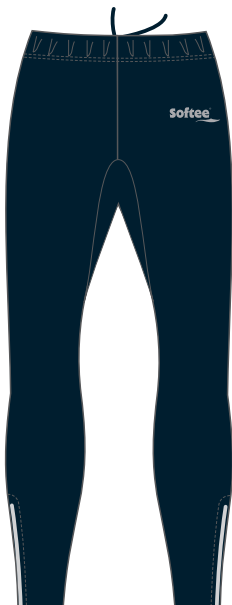

marino

rojo

PANTALÓN ALGODÓN SOFTEE MANHATTAN

ADULTO

COLOR: Gris, Negro, Marino.
TALLA: S, M, L, XL y XXL.

INFANTIL

COLOR: Gris, Marino.
TALLA: 6, 8, 10, 12, 14, 16.

PANTALÓN CHANDAL NIÑO SOFTEE SCHOOL

INFANTIL

COLOR: Rojo, Negro, Royal, Marino.
TALLA: 4, 6, 8, 10, 12, 14, 16.

* Disponible también en talla 5.

** Disponible también en talla 2.

negro

marino

negro

marino

marino

negro

SOFTEE MALLA LARGA

ADULTO

COLORES: Marino, Negro.

TALLA: S, M, L, XL, XXL

INFANTIL

COLORES: Marino.

TALLA: 4/6, 8/10, 12/14

SOFTEE MALLA CORTA

ADULTO

COLORES: Marino, Negro.

TALLA: S, M, L, XL, XXL

SOFTEE MALLA PIRATA

ADULTO

COLORES: Marino, Negro.