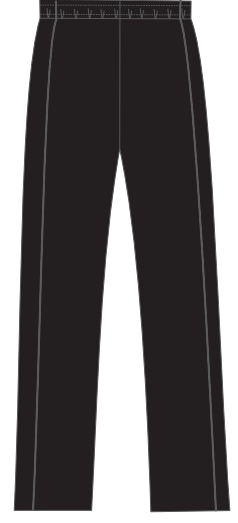

negro

PANTALÓN ALGODÓN SOFTEE DETROIT

ADULTO

COLOR: Gris, Negro, Marino.
TALLA: S, M, L, XL y XXL.

INFANTIL

COLOR: Gris, Negro, Marino.
TALLA: 6, 8, 10, 12, 14, 16.

PANTALÓN ALGODÓN SOFTEE MICHIGAN

ADULTO

COLOR: Gris, Negro, Marino.
TALLA: S, M, L, XL y XXL.

INFANTIL

COLOR: Gris, Marino.
TALLA: 6, 8, 10, 12, 14, 16.