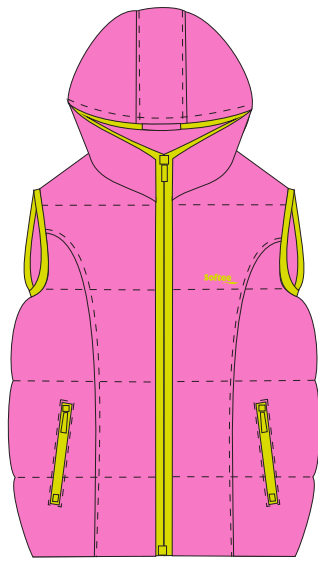

TALLA: S, M, L, XL y XXL.

rojo

negro

blanco

rosa shine

azul shine

JACKET SOFTEE ACONCAGUA

ADULTO

COLOR: Gris, Rojo, Negro.

TALLA: S, M, L, XL y XXL.

ADULTO

COLOR: Blanco.

TALLA MUJER: XS, S, M, L y XL.

INFANTIL

COLOR: Rojo Shine, Azul Shine, Rosa Shine, Blanco Shine.

TALLA: 6, 8, 10, 12, 14, 16.

rosa

negro

azul

CHALECO SOFTEE FATIMA CON CAPUCHA

INFANTIL

COLOR: Rosa.

TALLA: 6, 8, 10, 12, 14, 16.

CHALECO SOFTEE ACONCAGUA CON CAPUCHA